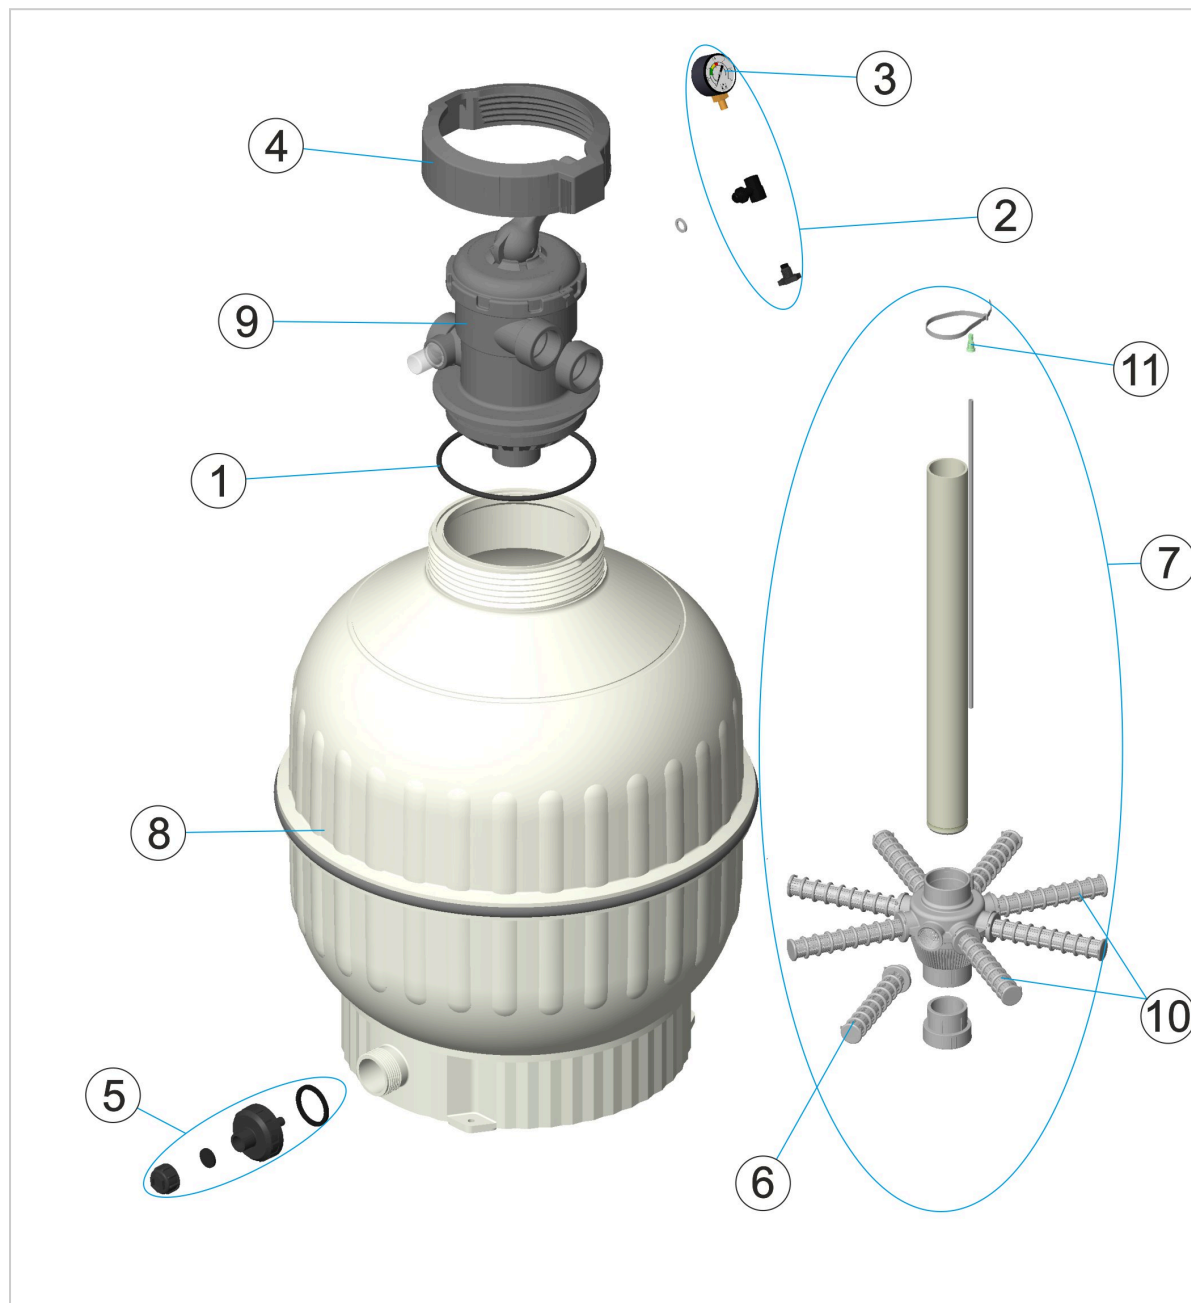

FLUIDRA

15781 - CANTABRIC TOP FILTER 400 500 600

Revision no.: 3 | Date: 15-09-2023

 Piezas del despiece (kits o unitarios)

POS.	CÓDIGO	DESCRIPCIÓN
1	4404180201	O' RING
2	4404220101	COMPLETE PRESSURE GAUGE UNIT

POS.	CÓDIGO	DESCRIPCIÓN
3	4404220102	PRESSURE GAUGE 1/8" 3 KG./C "
4	4404180204	OPEN THREADED COLLAR
5	4404180110	SAND PURGE 1 '
6	4404300712	MANIFOLD ARM 3/4" 225 M " 4 UT
7	4404180022	COLLECTOR ASSEMBLY CANTABRIC D. 600 4 UT
8	4404180019	PROFILE FACEPLATE D. 600 4 UT
9	4404120001	BAYONETTE MULTIPOINT VALVE
10	4404010075	MANIFOLD ARM ASSEMBLY D. 600 4 UT
11	4404040108	AIR PURGE